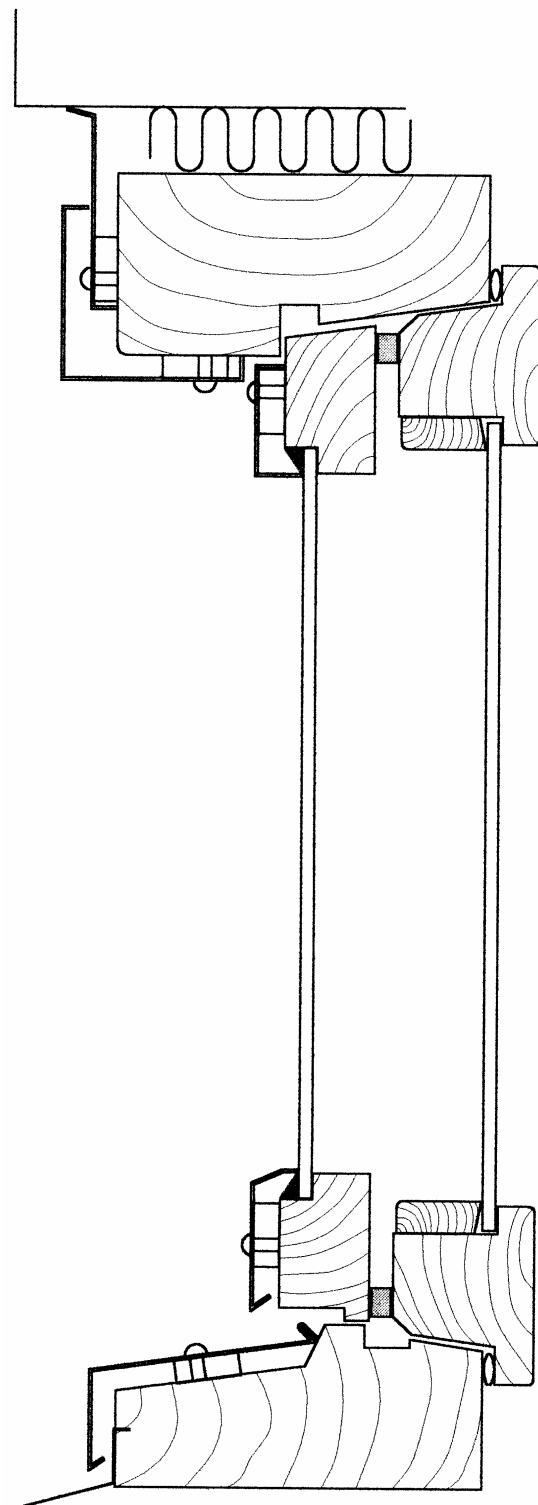

Prefond fönsterbeklädnad

Profilformat system

Beklädnadssystem för fönster och fönsterdörrar utfört av profilböckad aluminium. Passar alla typer av fönster. Väl tilltagen luftspalt med hjälp av fabriksmonterad tätnings- och distanselement av plast med liten anläggningsyta mot trä. Helt objektanpassad genom måttagning på plats. Profilerna är försedda med skyddsfolie av plast för att undvika nedsmutsning och repning under tillverkning och leverans. Montering på befintliga träfönster utan ingrepp i träkonstruktionen. Konstruktionen medger enkel demontering vid glasbyte. Montering sker vanligtvis inifrån och utförs av specialutbildad personal.

Produktfakta

- Utförande i 0,9 mm aluminiumplåt
- Ytskikt av polyester i olika kulörer
- Distanselement i UV-beständig plast
- Rostfri skruv målad i profilens färg
- Uppvikta gavlar på karmbottenstycket
- Helt färdigarbetade profiler från verkstad
- Littraförpackade för rationellt montage