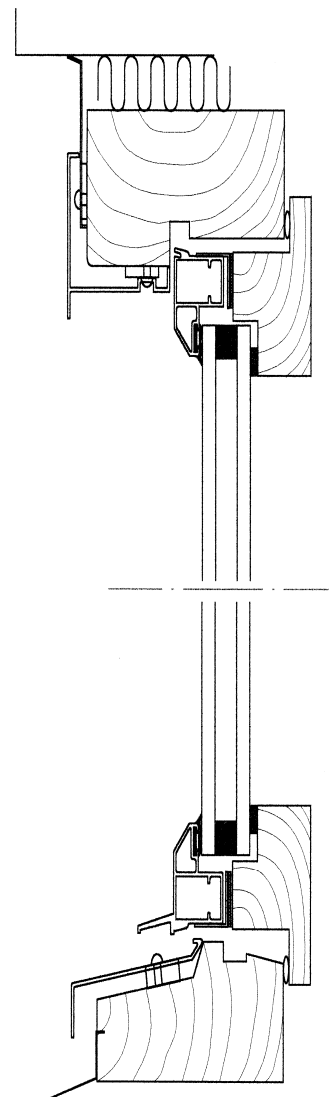

Prefond utbytessystem

TOTALBÅGEN kompakt

TOTALBÅGEN är en renoveringsåtgärd som innebär att hela bågpaketet byts ut. Den nya bågen har bara två glassidor att putsa. Karmen beklädes samtidigt med Prefond karmbeklädnad och resultatet blir ett fönster med helt underhållsfri utsida. Ljusinsläppet blir lika stort som tidigare. Bytet går snabbt och vållar inte hyresgästen samma olägenhet som ett fönsterbyte. Man undviker också dyrbara smyglagningar. TOTALBÅGEN har insida av trä och ytersida av strängpressad aluminium. Moderna beslag med justerbara gångjärn och låsbleck. Olika glaskombinationer kan väljas. Med TOTALBÅGEN kan dåligt fungerande pivåfönster byggas om till inåtgående.

Produktfakta

- Insida av trä, färdigmålad
- Utsida av underhållsfri aluminium
- Pulverlackerad i olika kulörer
- Glasad enligt MTK-normerna
- Justerbara gångjärn och stängningsbeslag
- Kan förses med spröjs